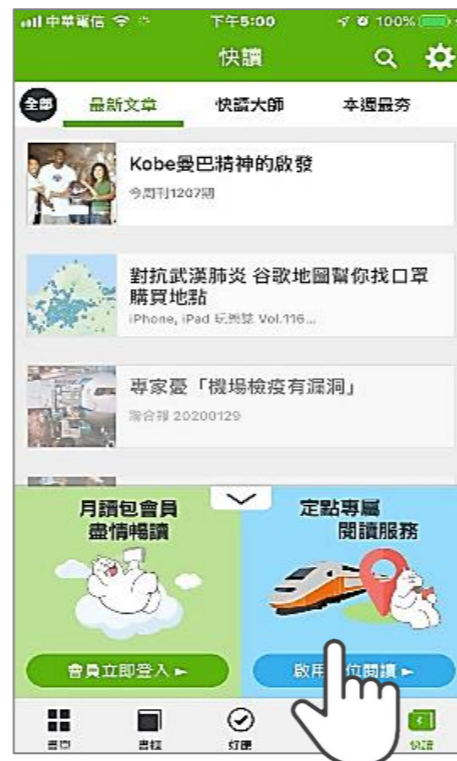

# Hami書城 X 東門國小

場域閱讀服務使用情境

如何登入啟用及操作介面

校園書單推薦

實體/電子輔宣物

常見問題

# 場域閱讀服務啟用情境

## ● 提供線上平台入口

<https://hamibook.com.tw//event/member/tmps>

登入使用者帳號、使用者密碼。

## ● 開始線上閱讀。

● 若使用手機開啟網頁，會直接導向下載/開啟App。